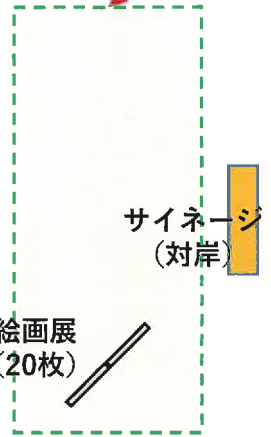

# 3Fレイアウト 8/1~7

3F

絵画展入賞作品  
(パネル片面にA3縦 4枚)

絵画展一般作品  
(パネル2枚組片面にA3縦 10枚)

# 2Fレイアウト 8/8~14

## 2枚1セット

グレー パネル	グレー パネル
高さ: 外寸176 内寸173.5 × 横: 外寸/89 内寸/82.5	高さ: 外寸176 内寸173.5 × 横: 外寸/89 内寸/82.5

絵画展入賞作品  
(パネル片面にA3縦 4枚)

絵画展一般作品  
(パネル2枚組片面にA3縦 10枚)